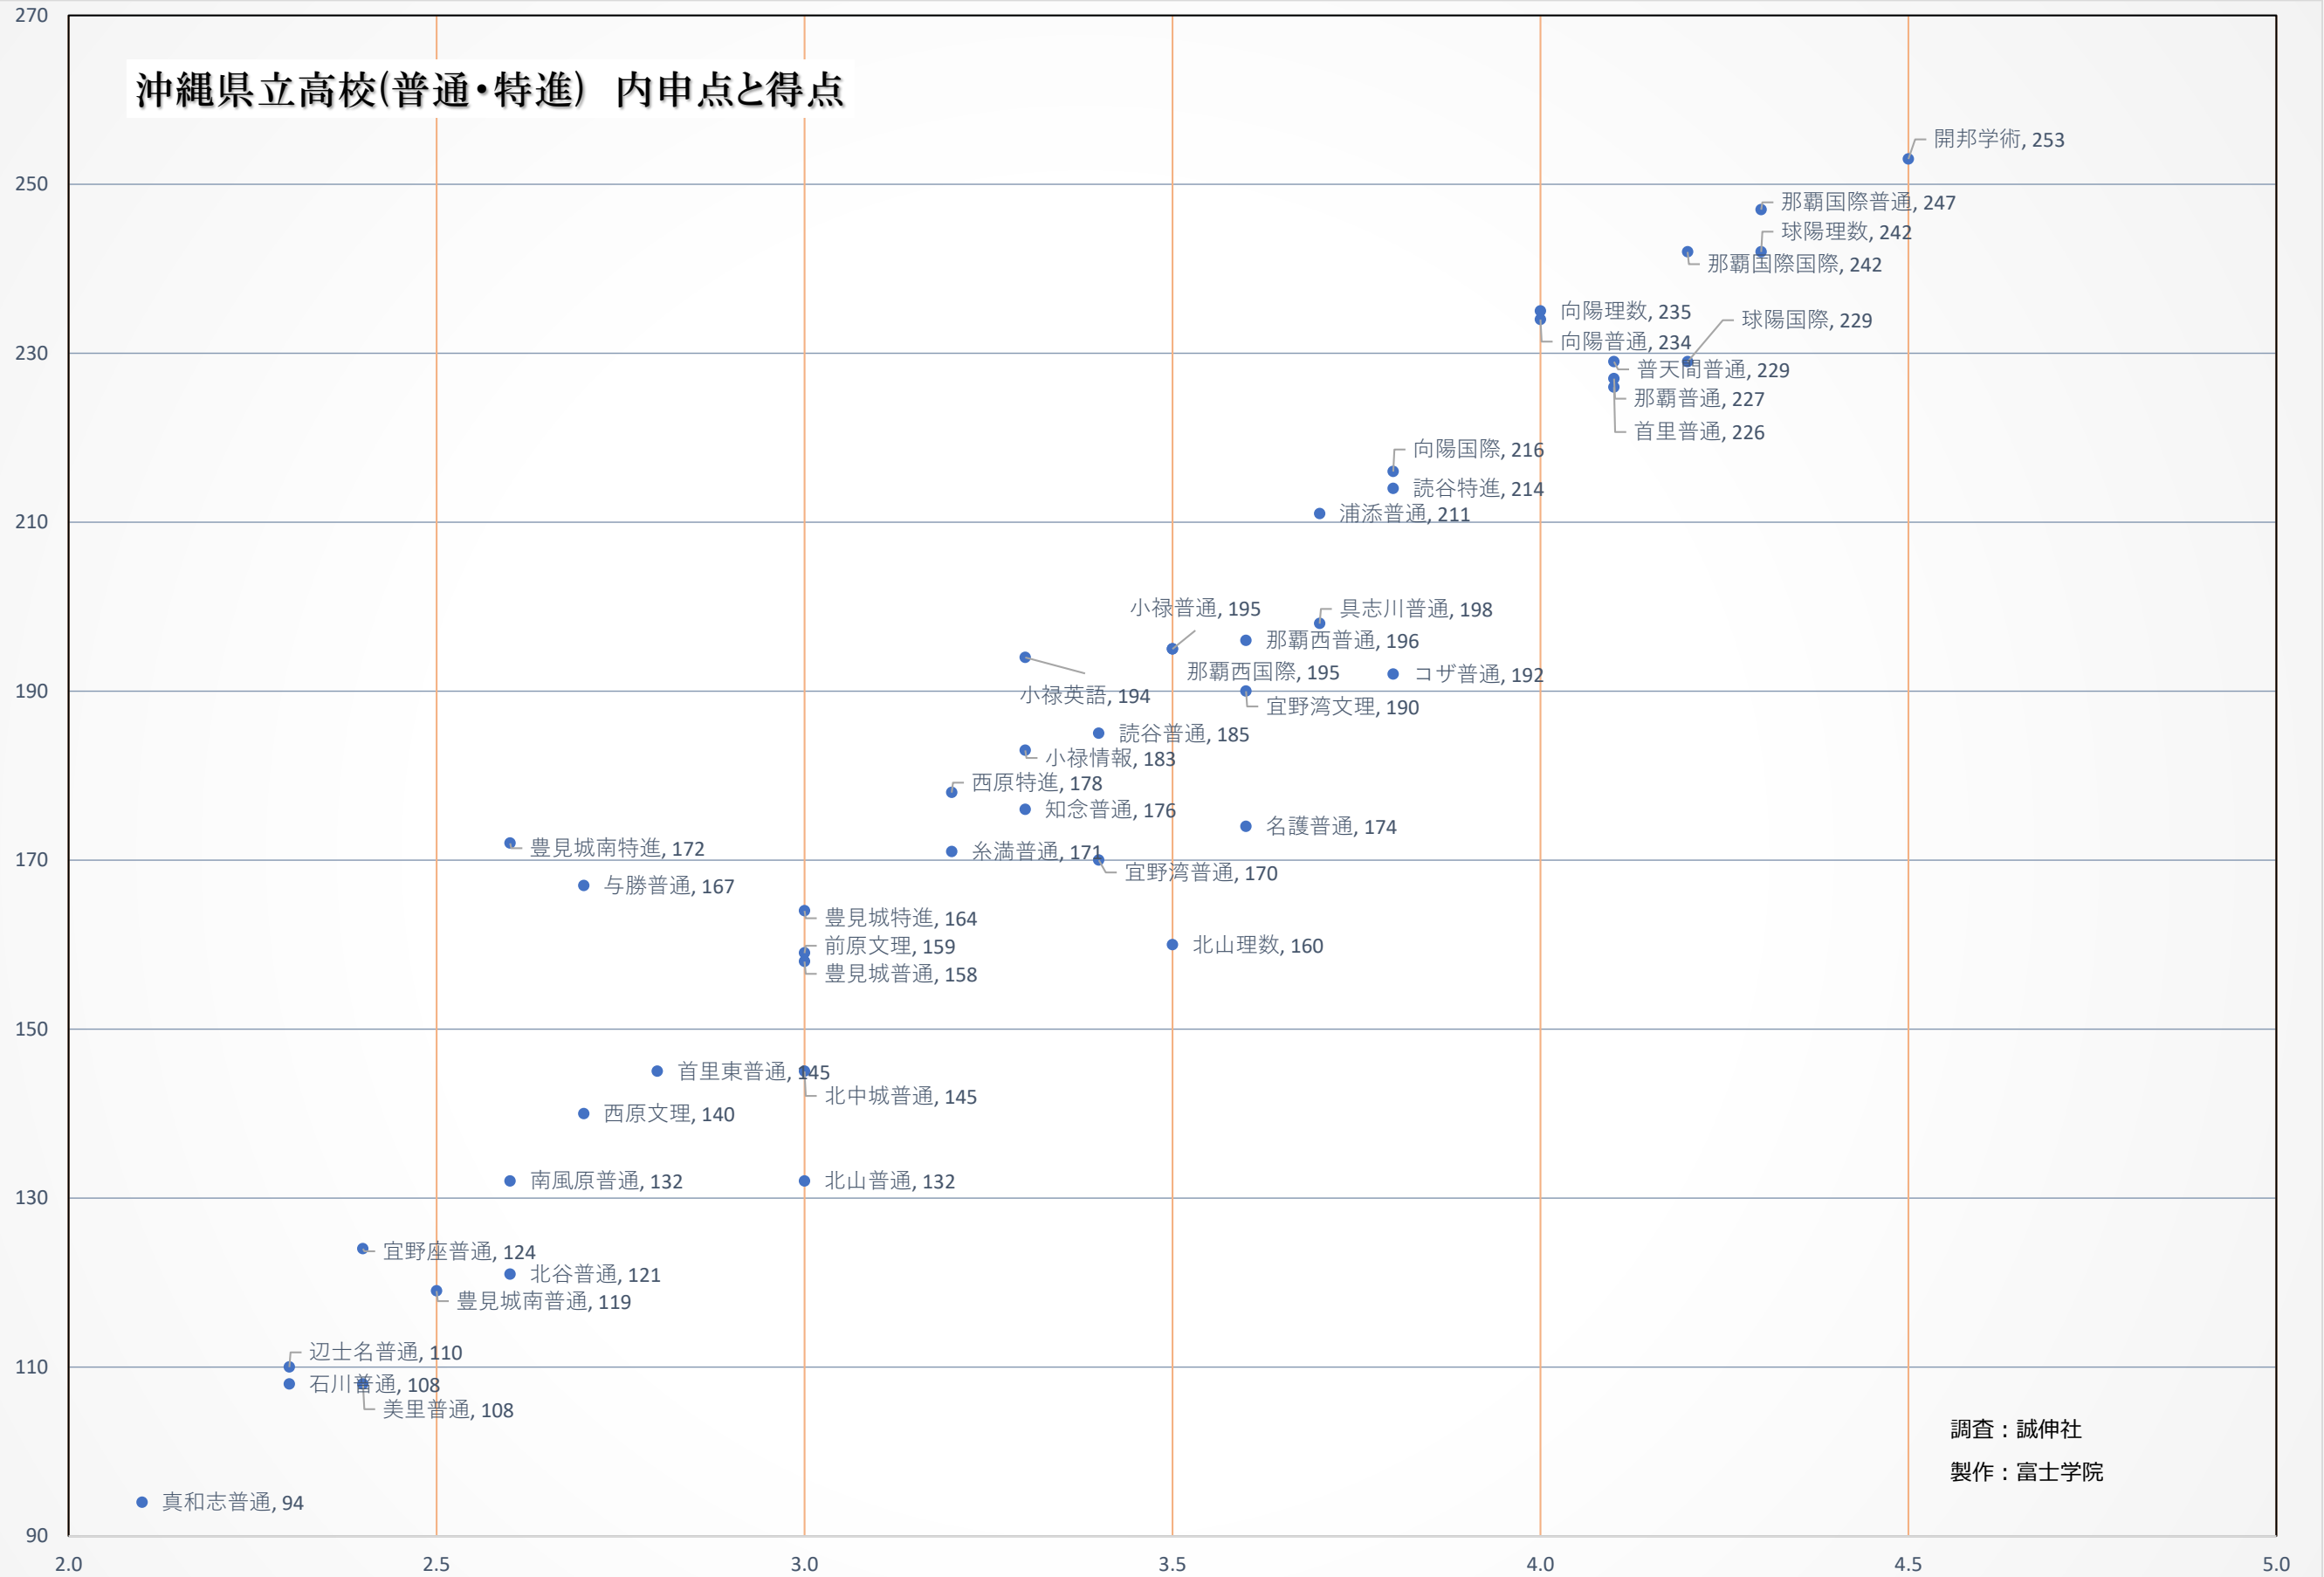

沖縄県立高校(普通・特進) 内申点と得点

得点

調査：誠伸社
製作：富士学院

内申点